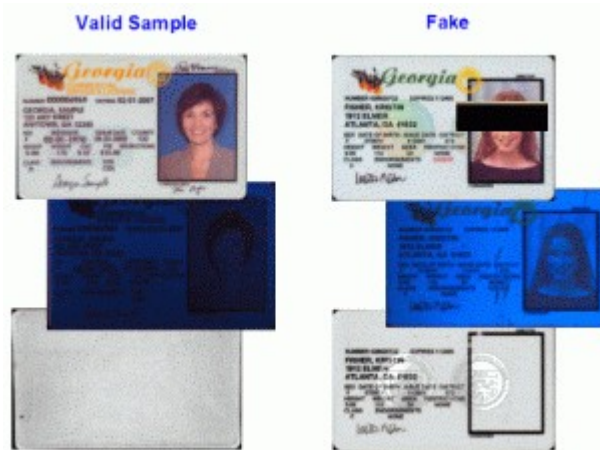

Bağımsız bir gözle bakarsak herhangi bir pasaport veya vizenin orjinal olup olmadığını tespit eden bir sistem aşağıdaki özelliklere sahip olması gerekmektedir :

- —□ *Global Pasaport/Vize Kütüphanesi.* Bir sınır kontrol noktasında kullanılan bu ürünün, dünyanın herhangi bir ülkesinden gelen bir kişinin pasaport veya vizesini tanıması gerekmektedir. İlgili pasaport ve vize üzerinde ki güvenlik özelliklerini elektronik kütüphanesi ile karşılaştırıp, ilgili dokümanın orjinal, değiştirilmiş veya tamamen sahte olduğunu tespit edebilmelidir.
- —□ Bu karşılaştırma algoritması en yüksek seviyede güvenilir ve güvenli olmak zorundadır.
- —□ Bu işlemi hızlı yapmak zorundadır.
- —□ Sınır Güvenliğinde kullanılan ilgili yazılımlar ile kolay entegre edilebilir ve kullanılabilir olmak zorundadır.
- —□ Kullanımı oldukça kolay olmak zorundadır. Eğitilmemiş bir operatör bile kolayca kullanabilmelidir.
- —□ Dünya’da sürekli çeşitli vizelerde ve pasaportlarda değişiklikler olduğu için, yeni vize tipleri eklendiği için ve/veya bu tür dokümanların güvenlik seviyeleri her geçen gün yeni özellikler ile zenginleştirildiği için, bu sistem kolayca güncellenebilir ve sürekli yeni çıkan bu değişikliklere adapte olabilmek zorundadır. İlgili vizenin veriliş tarihine göre, aynı ülkenin 2 farklı vizesini 2 farklı vize gibi değerlendirebilmelidir.

3M AssureTec sistemi dünya üzerinde ki tüm pasaport ve vizelerin tüm güvenlik özelliklerini bilen ve buna göre taklit edilmiş veya değiştirilmiş veya değiştirilmeye çalışılmış dokümanları tespit eden tek sistemdir. Nisan 2007 itibari ile dünya üzerinde ki 1700 adet bu tip dokümanı elektronik kütüphanesine işleyerek, tüm hepsinin tek bir kütüphanede olma çalışmasını