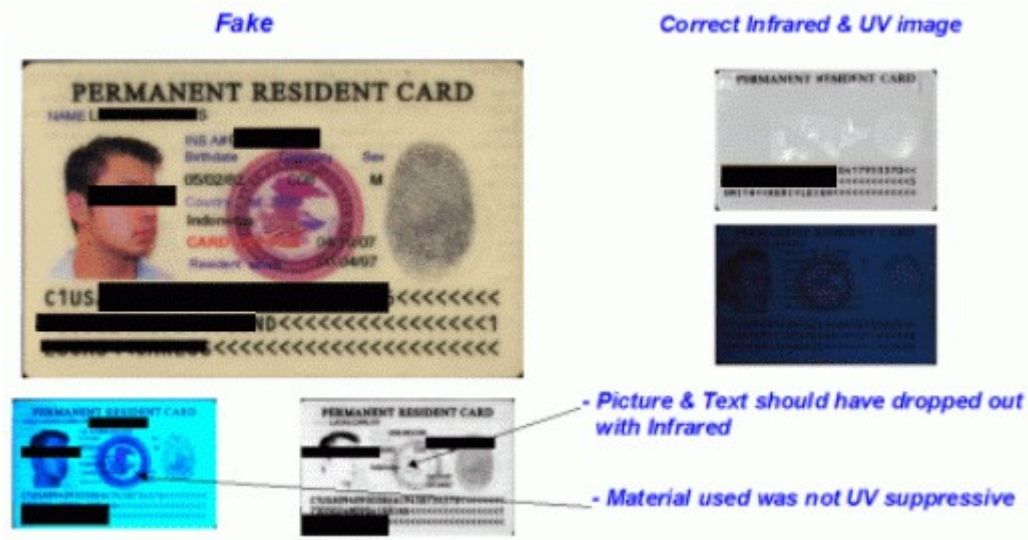

### 3M AssureTec SAHTE PASAPORT/VİZE TESPİT TEKNOLOJİSİ

Dünya genelinde çoğu resmi kimlik kartının üzerinde, hızlı okumayı sağlayarak verimliliği arttıran uygulamalarla birlikte güvenlik özelliklerini arttıran uygulamalarda bulunmaktadır. Hızlı okumayı sağlayarak verimliliği arttıran uygulamaya örnek olarak bir kimlik kartının üzerindeki manyetik şerit veya en basitinden barkodu söyleyebiliriz. Bir manyetik şerit kullanarak, ilgili kişinin istenilen bilgileri kolayca bir uygulamaya aktarılabilir. Pasaport ve Vizelerde ise biz bu uygulamaya MRZ alanı demektediriz ve çeşitli pasaport okuyucular vasıtası ile bu alandaki biyografik bilgiler istenilen sisteme kolayca aktarılabilir. Bunun yanı sıra gerek barkod, gerekse MRZ alanı minimum düzeyde güvenlik içermektedir ve kolayca taklit edilebilir. Bunun için sadece mor ötesi ışığında tespit edilebilen çeşitli mürekkepler, dijital ıslak imzalar veya çok daha çeşitli ve sofistike metodlarla güvenlik önlemleri bu tip evraklarda arttırılabilir.

Günümüzde bile, oldukça fazla kişinin kimlik kartları veya pasaportları; bankalarda, sınır kapılarında veya çeşitli emniyet birimlerinde çeşitli teknikler kullanılarak güvenlik kontrollerinden geçirilmektedir. Bu tekniklerin en basiti yetişmiş bir personelin uzmanlığı ile yapılındır, bunun dışında da mor ötesi veya kızıl ötesi ışık kullanan, çeşitli optik hileleri tespit edebilen cihazlarda kullanılmaktadır. Bu cihazlar yardımıyla arka plan resimler, kabartmalar, laminasyonlar, desenler tespit edilmekte ve bunların üzerindeki değişikliklere göre cihazlar uyarı verebilmektedir.